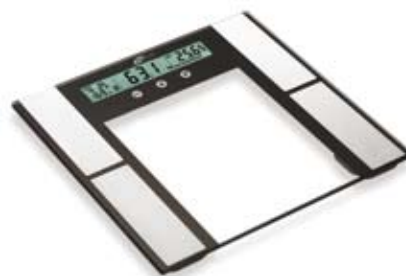

Y73 Digital de Banheiro
Função tx de gordura e hidratação
Cap.: 150kg Graduação: 100gr
Memória p/ 12 usuários
Liga/desl. automaticamente
Indicador de bateria fraca
2 baterias lithium 3v inclusas
6922227103682 - 01/05
R$.

A COR DO VISOR INDICA SUA CONDIÇÃO FÍSICA