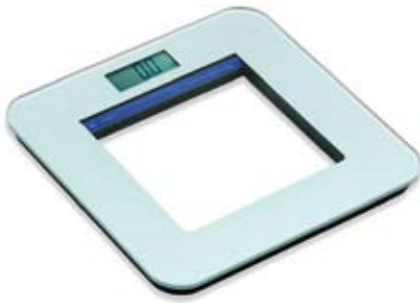

R\$.

Y07 Digital de Banheiro
Cap.: 120kg Graduação: 500gr
Liga/desl. automaticamente
Indicador de bateria fraca
Utiliza bateria 9v não inclusa
0672867130918 - 01/10

R\$.

VISOR EXTRA GRANDE

Y69 Digital de Banheiro
Cap.: 150kg Graduação: 100gr
Liga/desl. automaticamente
Indicador de bateria fraca
Utiliza bateria de lithium inclusa
6922227103361 - 01/05

R\$.

FALA SEU PESO EM INGLÊS

Y72 Digital de Banheiro
Lcd digital
Cap.: 150kg Graduação: 100gr
Plataforma de vidro temperado 6mm
Liga/desl. automaticamente
Indicador de bateria fraca
Utiliza 4 pilhas AAA - não inclusas
7898355499715 - 01/05
R\$. 